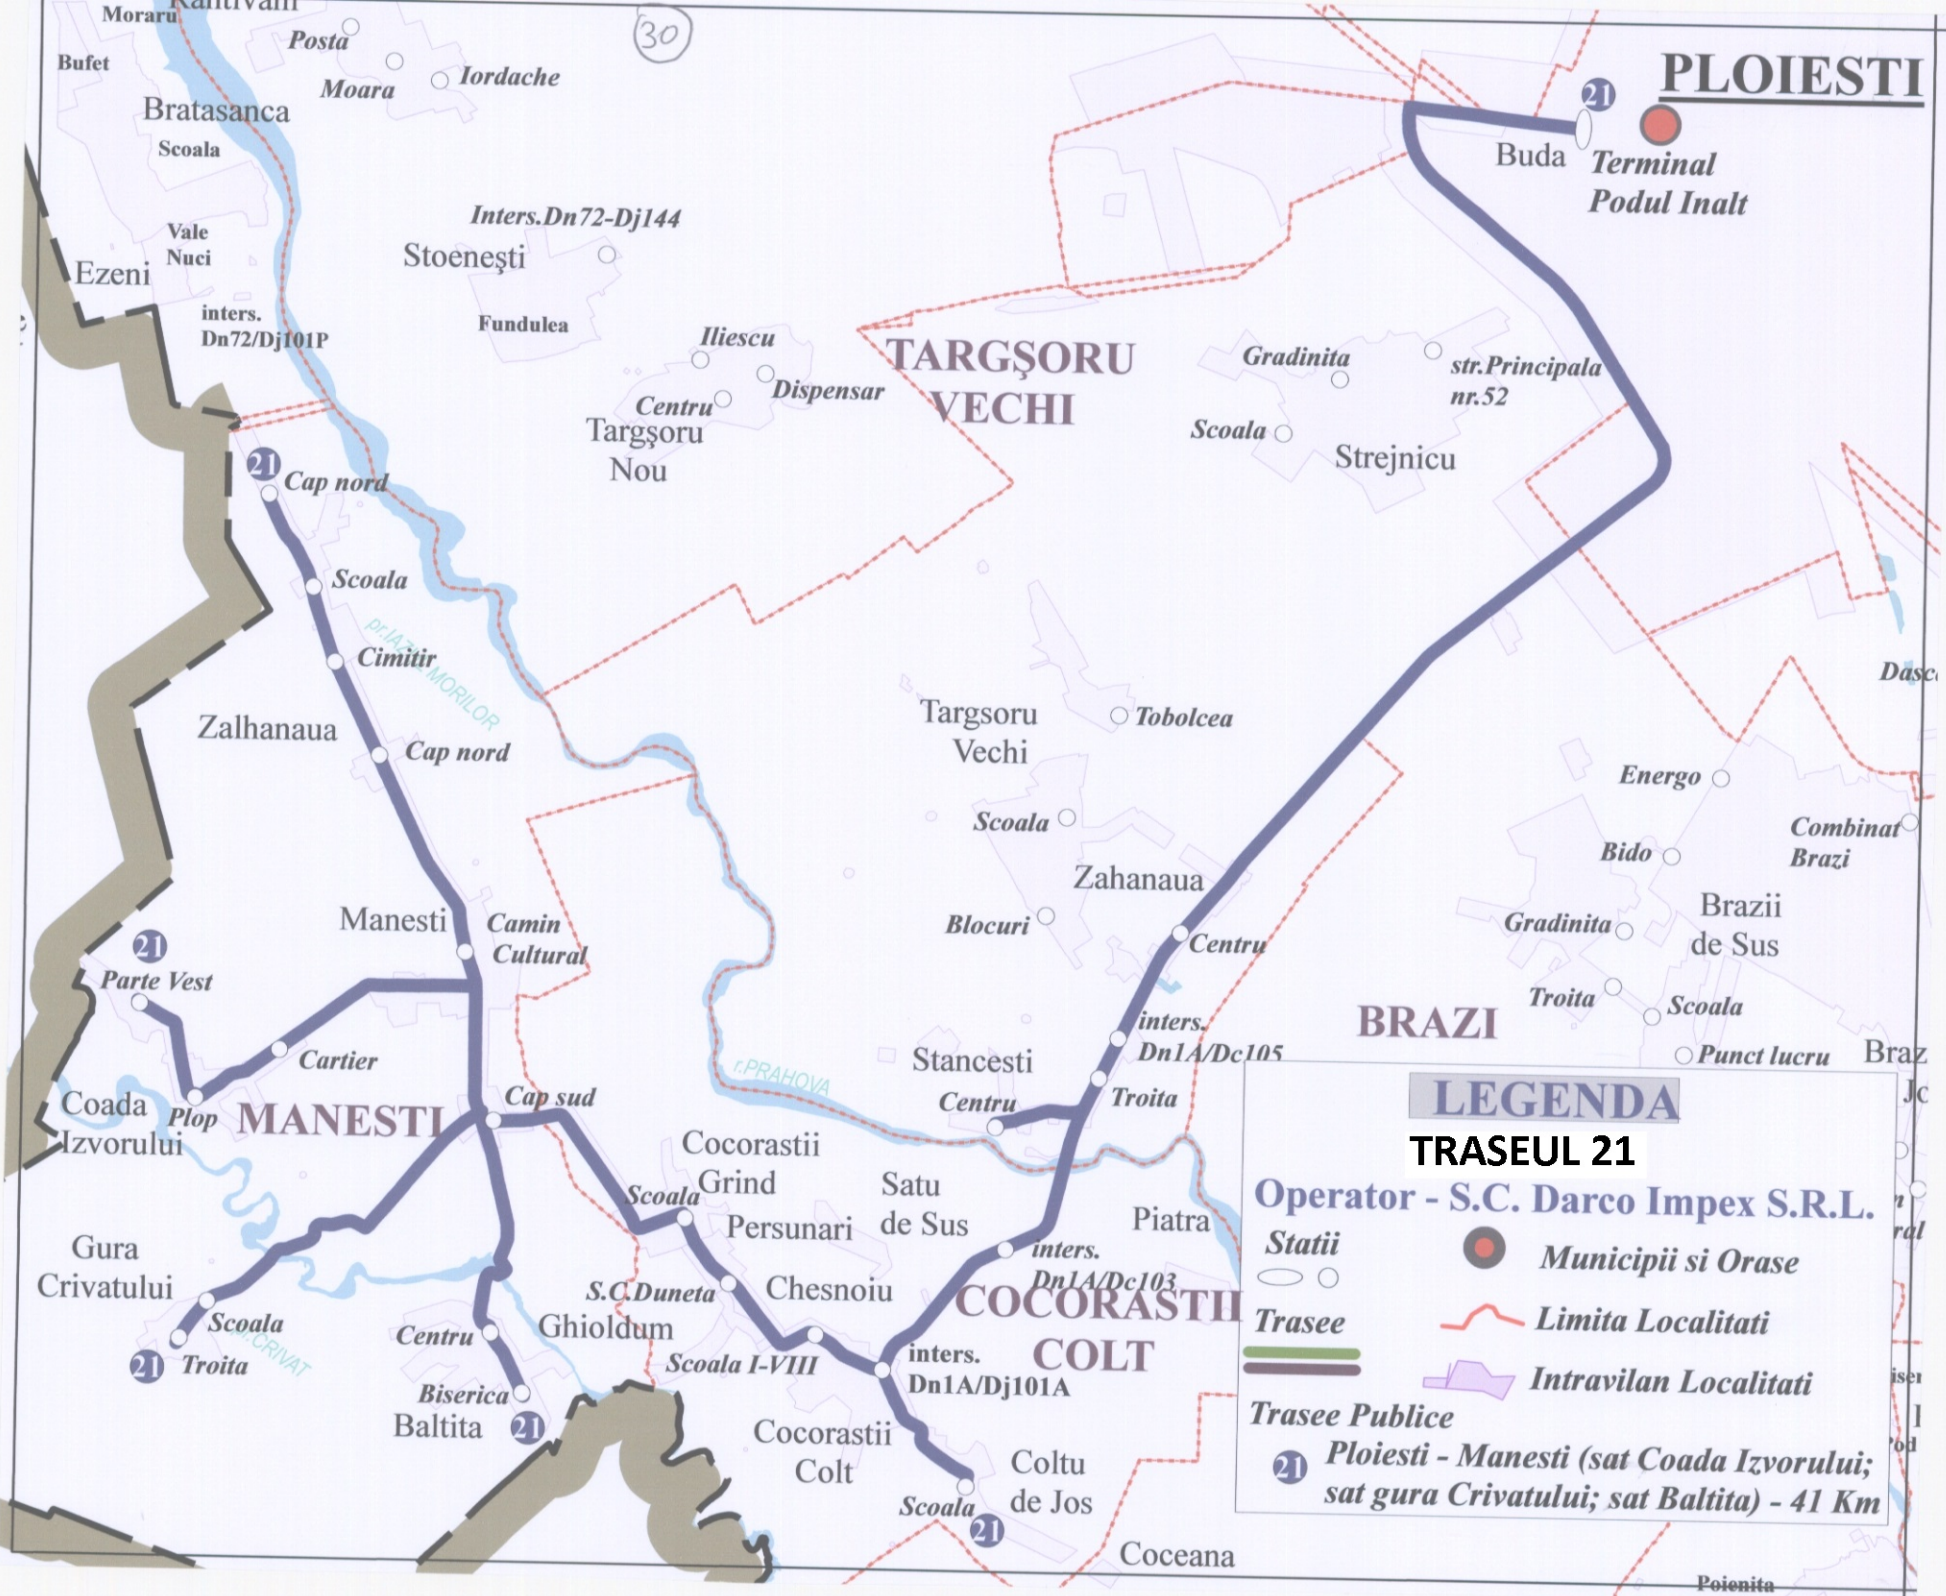

# PLOIESTI

## LEGENDA

### TRASEUL 21

- Operator - S.C. Darco Impex S.R.L.
- Statii: Municipii si Orase
- Statii
- Trasee: Limita Localitati
- Intravilan Localitati
- Trasee Publice: Ploiesti - Manesti (sat Coadă Izvorului; sat gura Crivatului; sat Baltita) - 41 Km