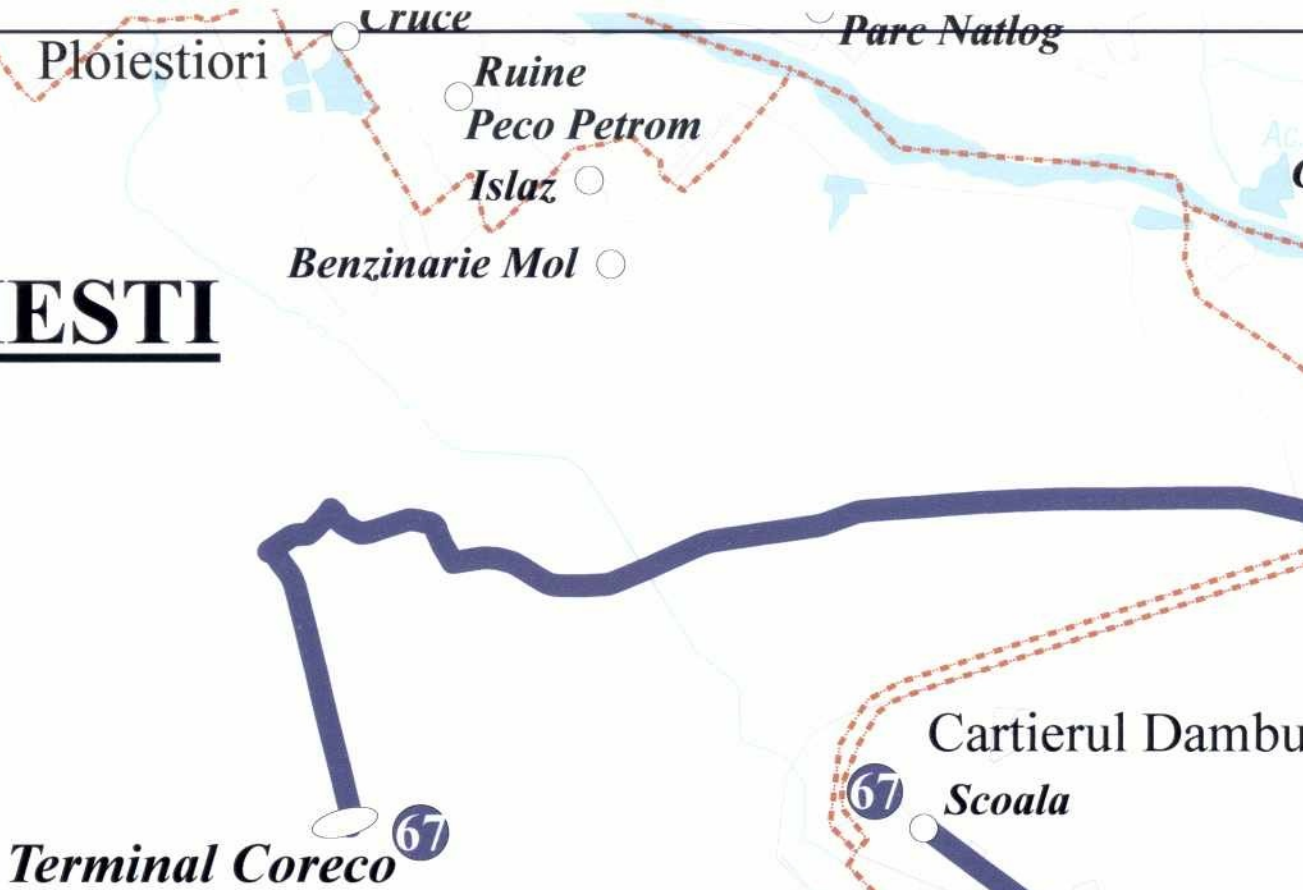

PLOIESTI

LEGENDA

TRASEUL 67

Operator - S.C. Peedes S.R.L.

- | | | |
|-----------------------|--|-----------------------------------|
| <i>Statii</i> | | <i>Municipii si Orase</i> |
| | | |
| <i>Trasee</i> | | <i>Limita Localitati</i> |
| | | <i>Intravilan Localitati</i> |
| | | |
| <i>Trasee Publice</i> | | <i>Ploiesti - Berceni - 21 Km</i> |