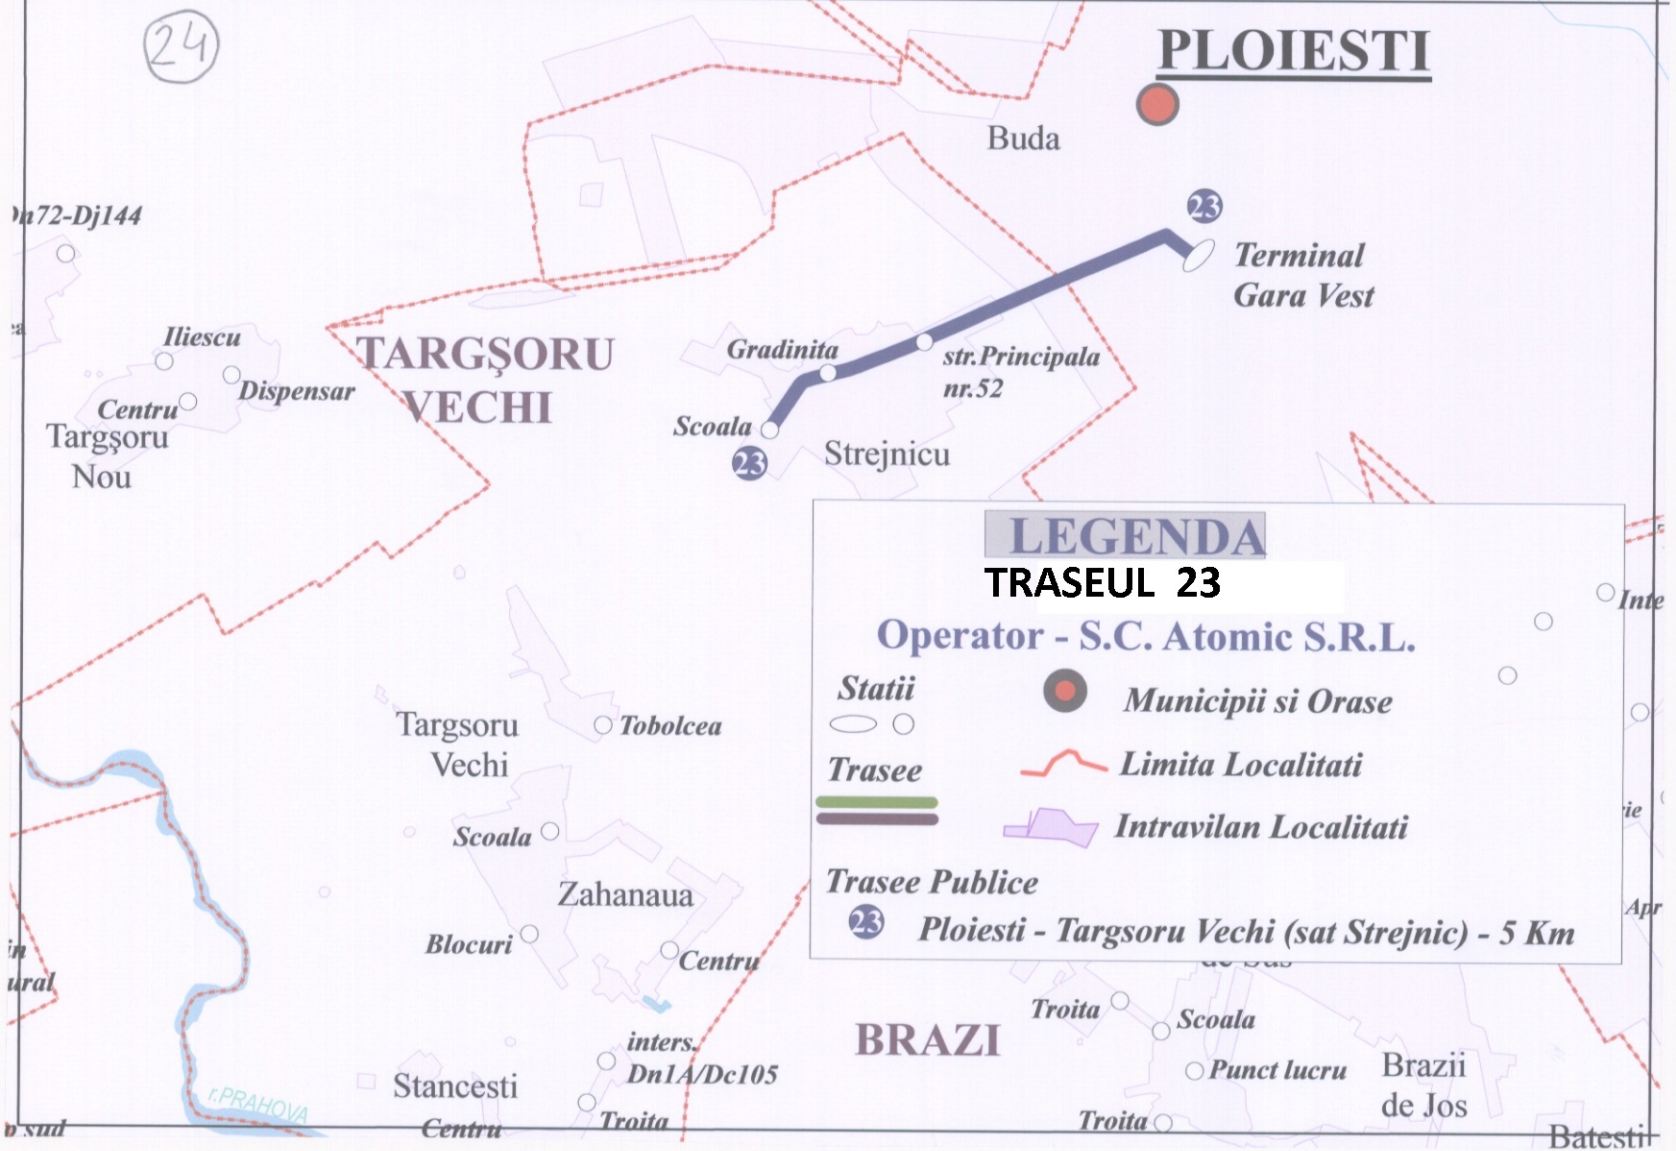

24

PLOIESTI

LEGENDA

TRASEUL 23

Operator - S.C. Atomic S.R.L.

-  *Municipii si Orase*
 -  *Limita Localitati*
 -  *Intravilan Localitati*
 -  *Trasee Publice*
 -  *Trasee*
 -  *Statii*
- Ploiesti - Targșoru Vechi (sat Strejnic) - 5 Km**

Batesti

Centru Targșoru Nou

Iliescu

Dispensar

TARGȘORU VECHI

Gradinita

str.Principala nr.52

Scoala

Strejnicu

Targșoru Vechi

Tobolcea

Scoala

Zahanaua

Blocuri

Centru

inters. Dn1A/Dc105

Stancesti

Centru

Troita

Troita

Scoala

Punct lucru

Brazii de Jos

Troita